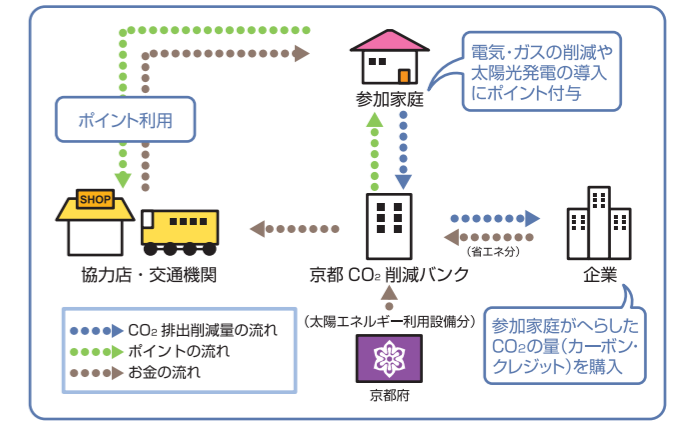

■インターンシップ受け入れ状況

	04年度	05年度	06年度	07年度	08年度
インターンシップ (受け入れ人数)	6	8	8	12	12

北海道洞爺湖サミット

および世界学生環境サミットin京都を応援

●北海道洞爺湖サミット

2008年7月、主要国首脳会議（G8サミット）が北海道・洞爺湖で開催されました。この大規模で重要な国際会議の円滑な実施を支援する目的で設置された「北海道洞爺湖サミット道民会議」の活動を応援するため、宝酒造では、化石燃料を使わない事によりCO₂削減に貢献しているペロタクシーの広告面の一部を提供するとともに、当社北海道支社では焼酎「JAPAN」の〈洞爺湖ボトル〉を発売しました。

ペロタクシーの走行風景

提供した広告面

●世界学生環境サミットin京都

洞爺湖サミットでは地球温暖化問題など地球環境が大きなテーマとなりましたが、このサミットに先立ち、6月には京都において世界12カ国の大学の学生が地球市民の立場から持続可能な発展に向けた議論を行う世界学生環境サミットin京都が開催されました。

宝酒造では、次世代を担う学生たちのこの活動を応援するために、ペロタクシーの広告面の一部を提供するとともに、開催当日には最寄駅と会場間にこのペロタクシーを無料運行しました。

世界学生環境サミットin京都

京都エコポイントモデル事業に協力

宝酒造では、京都府が進める京都エコポイントモデル事業に協力しました。京都エコポイントモデル事業は、家庭での電気・ガスの省エネ等によるCO₂削減に対し、協力店での商品購入代金の割引や交通機関利用代金の割引などを与え、京都府全体でのCO₂削減意識を向上させ削減を進めることを目的とするものです。当社では、参加家庭が減らしたCO₂の量（カーボン・クレジット）を購入することで、このモデル事業に協力しました。